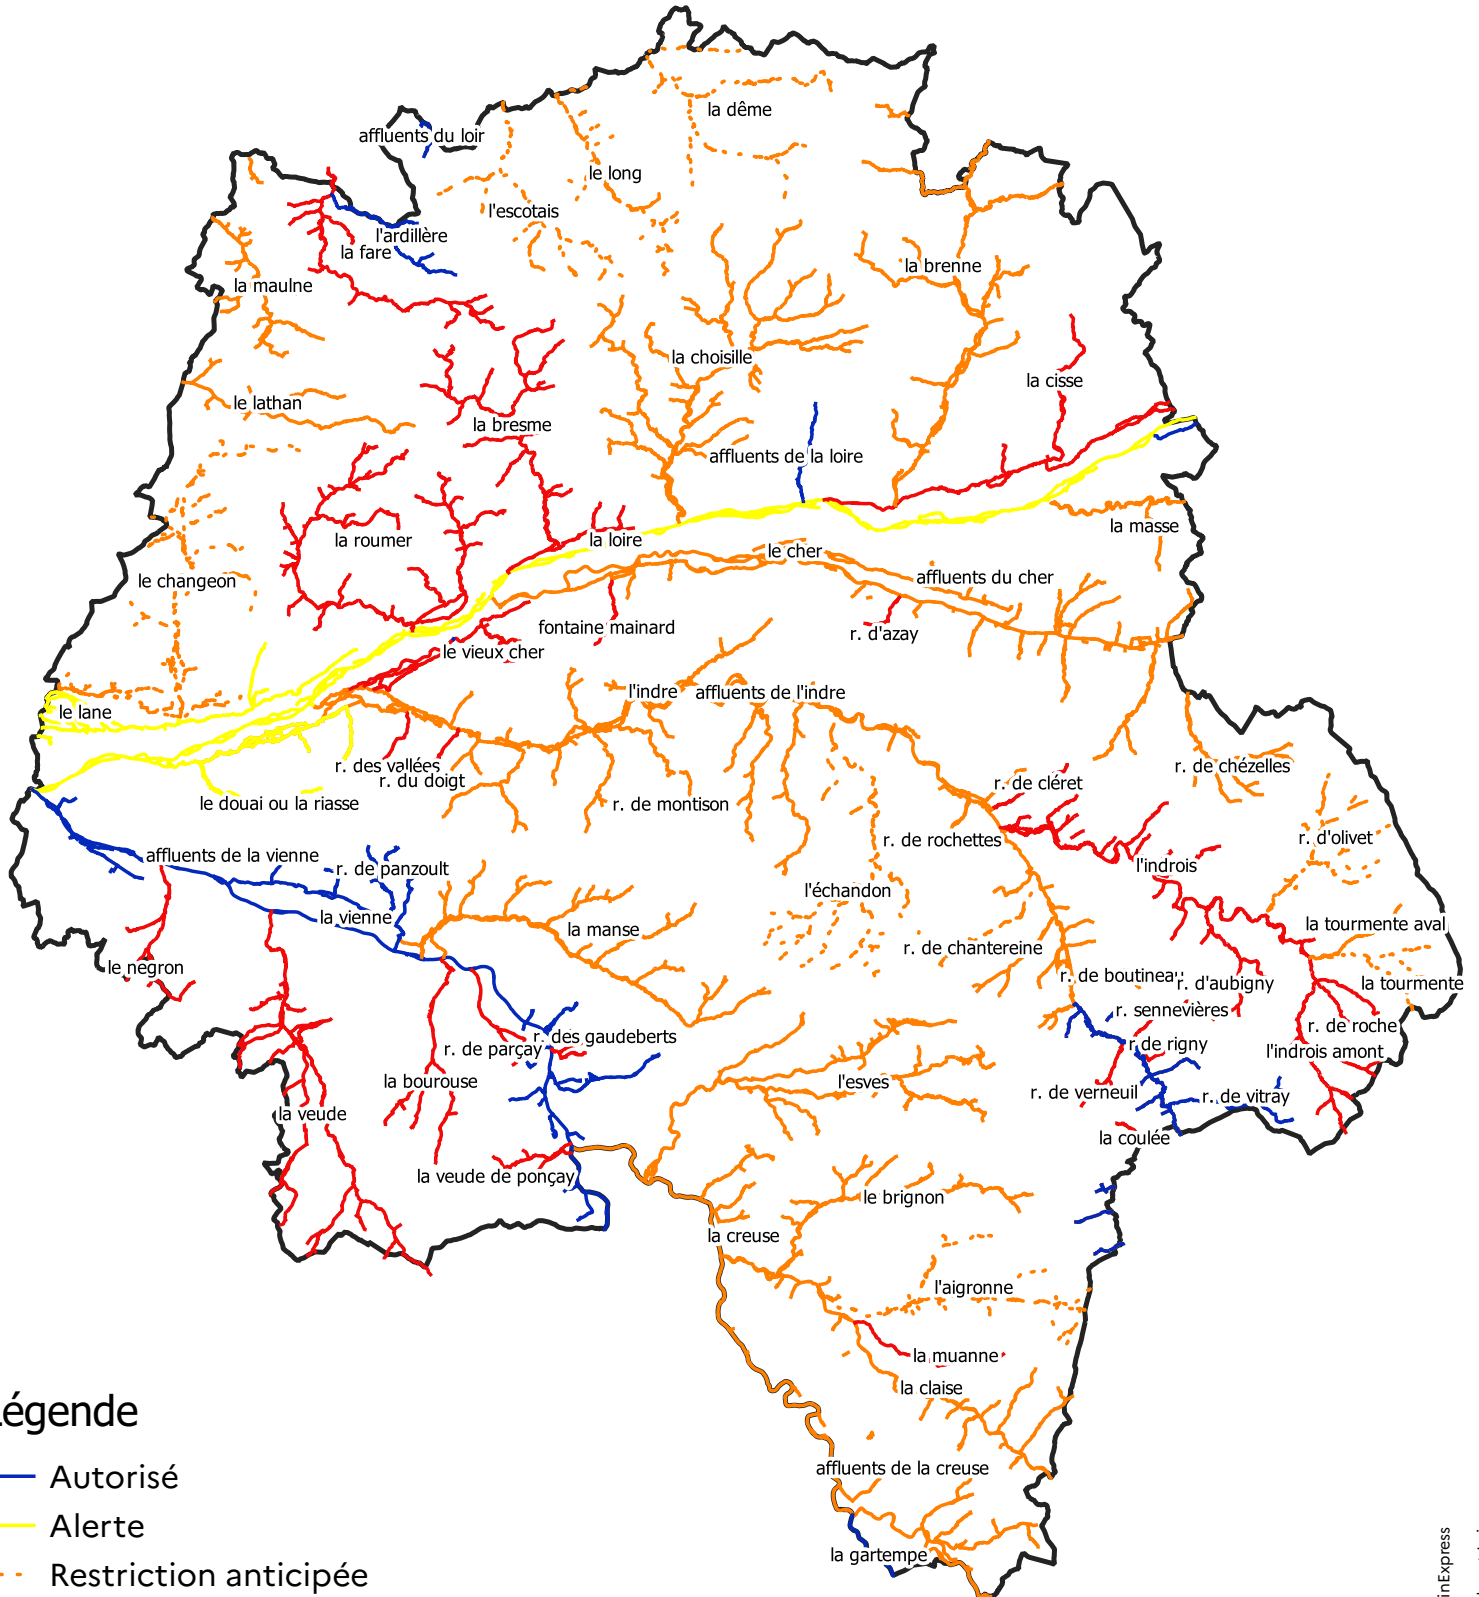

INTERDICTIONS ET RESTRICTIONS DE PRELEVEMENT SUR LES COURS D'EAU D'INDRE-ET-LOIRE

ANNEXE A L'ARRETE PREFECTORAL EN DATE DU 29/07/2022

Direction
Départementale des
Territoires

Légende

- Autorisé
- Alerte
- Restriction anticipée
- Alerte renforcée
- Crise