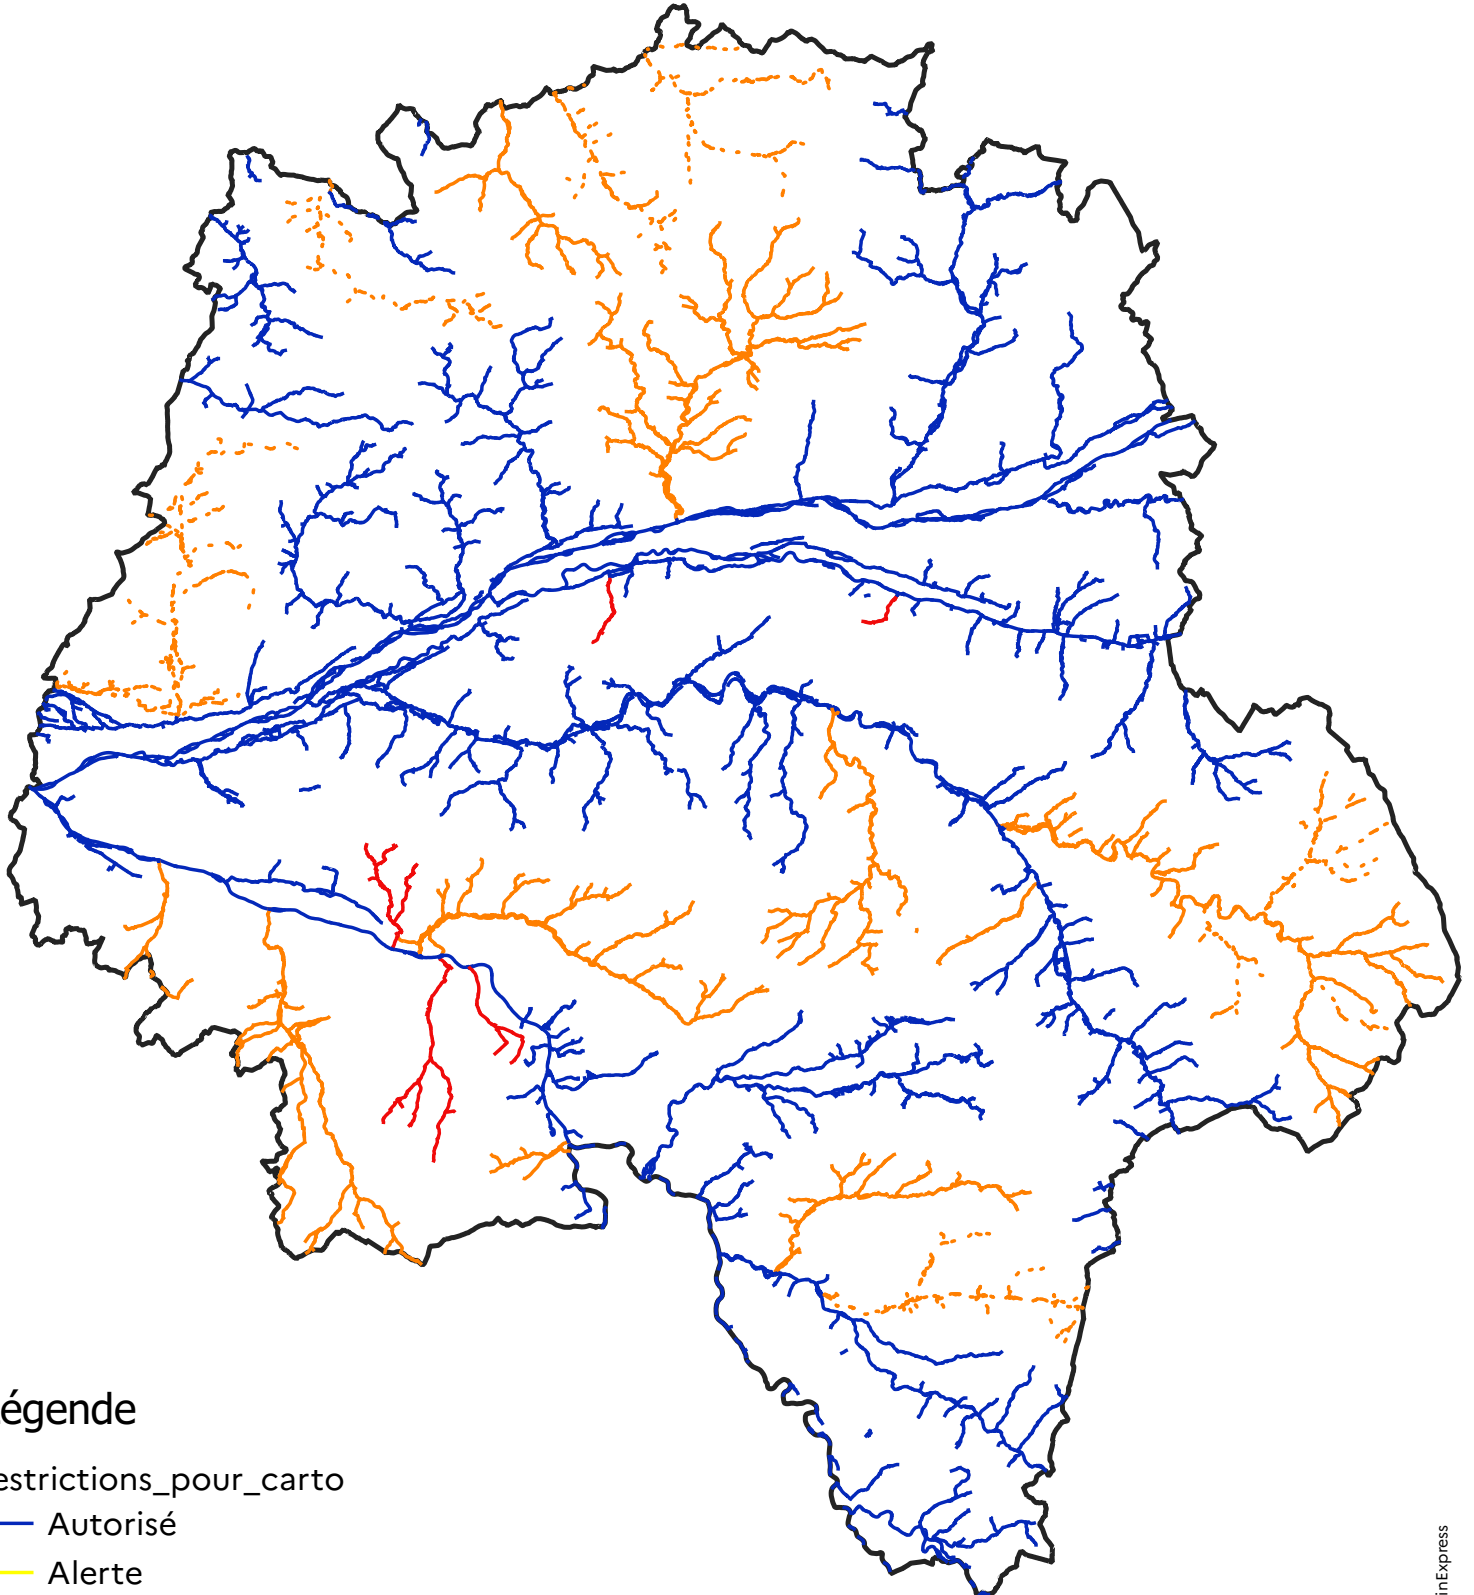

INTERDICTIONS ET RESTRICTIONS DE PRELEVEMENT SUR LES COURS D'EAU D'INDRE-ET-LOIRE

ANNEXE A L'ARRETE PREFECTORAL EN DATE DU 09/06/2023

Direction
Départementale des
Territoires

Légende

- restrictions_pour_carto
- Autorisé
 - Alerte
 - Alerte renforcée
 - - - Restriction anticipée
 - Crise